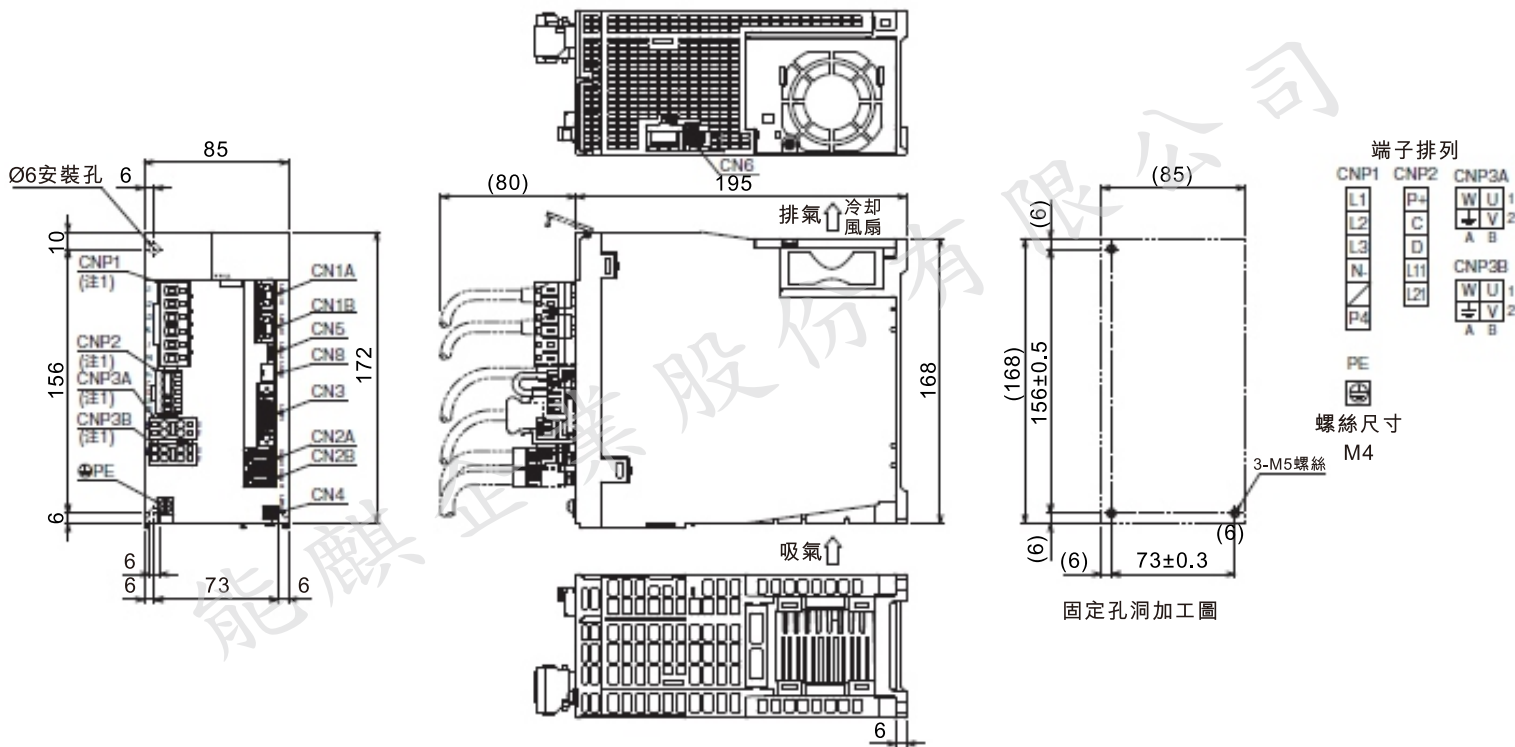

三菱電機AC伺服驅動器外型尺寸圖

- MR-J5W2-77G(-N1)
- MR-J5W2-1010G(-N1)

[單位:mm]

注) 1.伺服驅動器內含CNP1、CNP2、CNP3A、CNP3B插入式配線接頭。

能麒企業股份有限公司 代理
<http://www.fapro.com.tw>