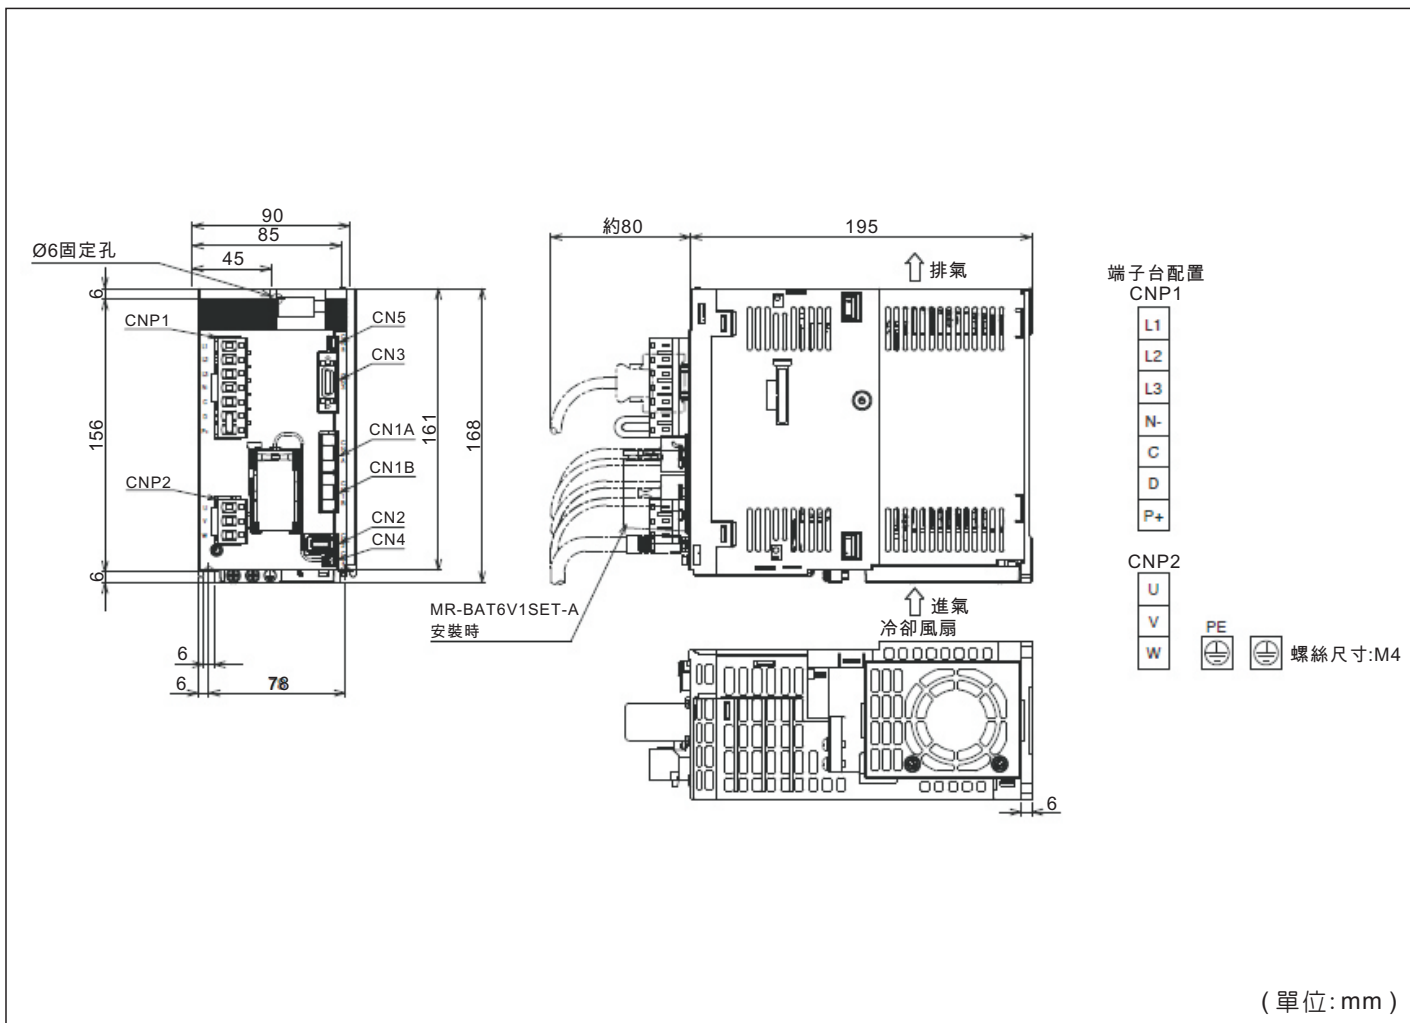

三菱電機MR-JE-200B、MR-JE-300B伺服驅動器外型尺寸圖

能麒企業股份有限公司 代理
<http://www.fapro.com.tw>