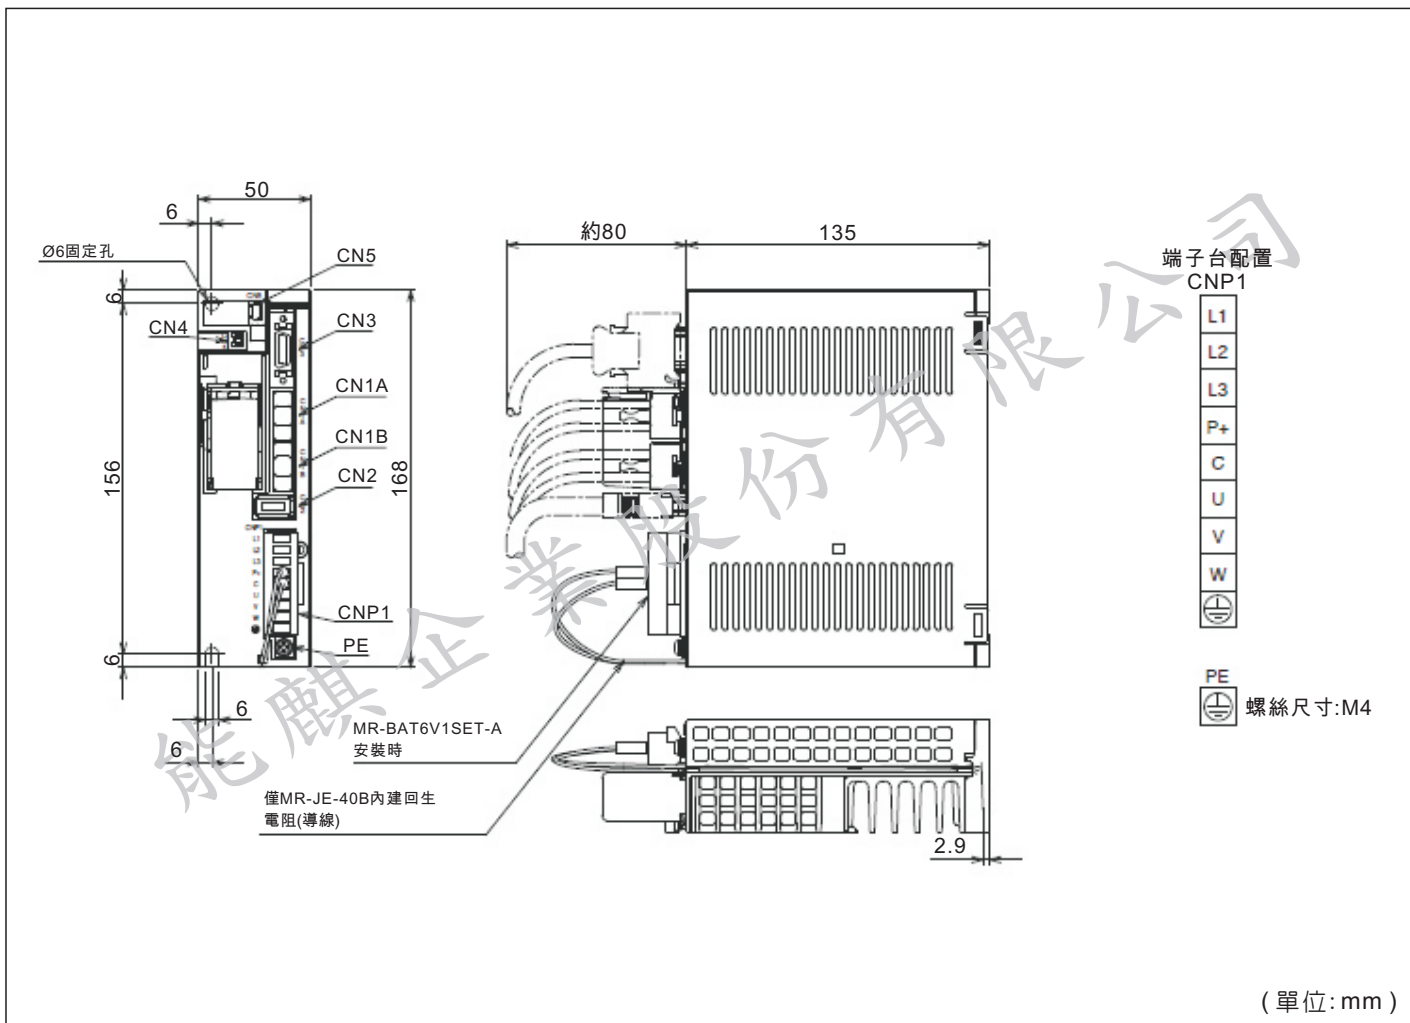

三菱電機MR-JE-10B、MR-JE-20B、MR-JE-40B伺服驅動器外型尺寸圖

能麒企業股份有限公司 代理
<http://www.fapro.com.tw>